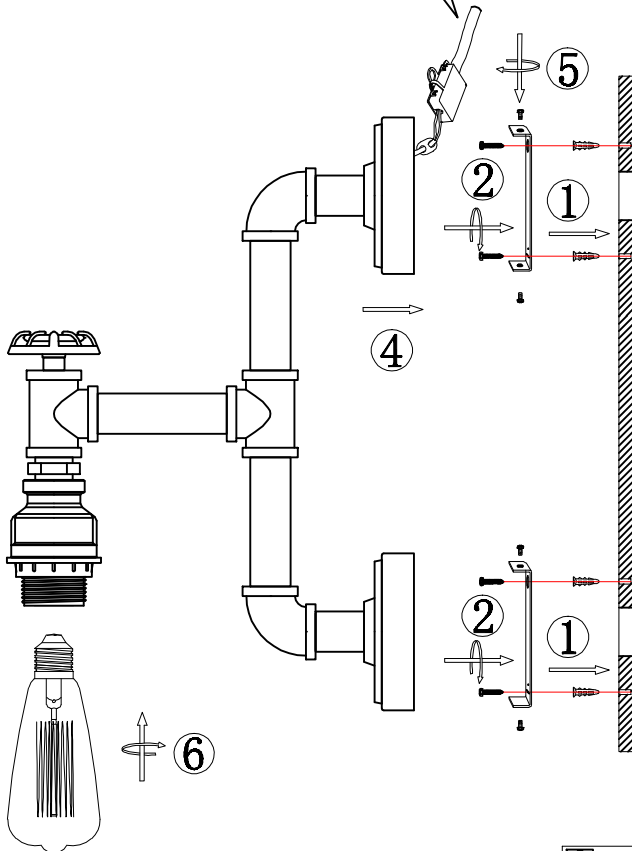

GLOBO

LIGHTING

www.globo-lighting.com

B

43000W1

43001W1

GLOBO Handels GmbH
Gewerbestr. 3
A-9184 Sankt Peter